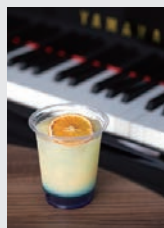

#### SUMMER BLUE

SUMMER BLUEをイメージし、ブルーキュラソーシロップ、ノンアルコールジン、グレープフルーツジュースとともに、TOPにカフェ自家製のドライオレンジをプラス。夏にぴったりのさわやかなドリンクです。