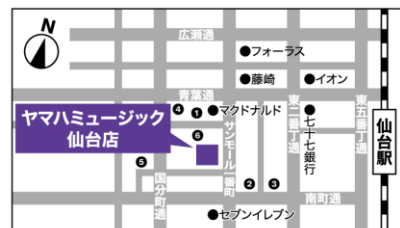

また「ご希望のお返事方法」は「メール」を選択いただき、ご使用のメールアドレスを入力の上、送信してください。後日担当者よりメールにて詳細を確認させていただきます。

※間違いを防ぐためお電話でのお申し込み受付対応はいたしません。

ヤマハミュージック 仙台店 2F ピアノフロア

〒980-0811 宮城県仙台市青葉区一番町2-6-5 TEL.022-227-8553

営業時間／11:00～18:30 定休日／火曜日

※提携駐車場有、店内でのお買い物3,000円(税込)以上でサービス券(1時間)を差し上げております。

<https://retailing.jp.yamaha.com/shop/sendai>

ヤマハミュージック 仙台店

検索

①サンモールP ②プラザP ③大正P ④NPD一番町P  
⑤あいおいニッセイP ⑥第一興商サ・パーク  
※③④⑤は3ナンバーハイルフ車OK

株式会社ヤマハミュージックジャパン