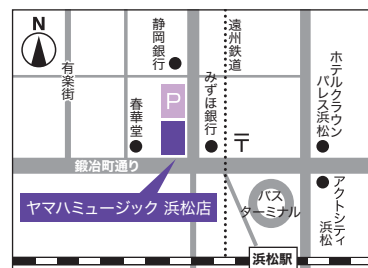

3F 鍵盤・弦楽器フロア TEL. 053-454-2770

〒430-0933 静岡県浜松市中央区鍛冶町321-6

営業時間/11:00~18:00 定休日/水曜日

<https://retailing.jp.yamaha.com/shop/hamamatsu>

ヤマハミュージック 浜松店

検索

おすすめの便利グッズ9選

肩当