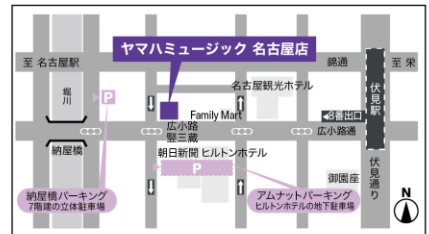

## 2026年5月17日(日)

開催時間 **14:30開演(14:00開場)**

会場 **ヤマハ名古屋ホール**  
名古屋市中区錦1-18-28 ヤマハ名古屋ビル8F

入場料 **一般 3,500円/会員 3,000円**

※未就学児の入場はご遠慮ください。

杉本蒼弥(Bar)

富永祐聖(EI)

【お問い合わせ・お申し込み】

### ヤマハミュージック 名古屋店 3F ピアノフロア

〒460-8588 愛知県名古屋市中区錦1-18-28

TEL. 052-201-5194 FAX. 052-201-5726

営業時間/11:00~18:30 定休日/火曜日(祝日の場合は営業)

※提携駐車場有、店内でのお買い物ご購入金額に応じてサービス券を差し上げております。

<https://retailing.jp.yamaha.com/shop/nagoya>

ヤマハミュージック 名古屋店

検索