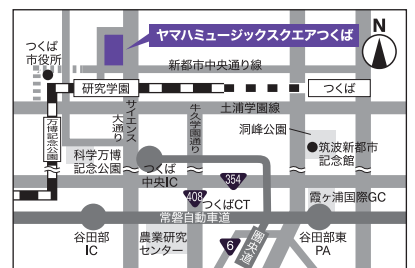

ヤマハミュージックスクエアつくば

検索