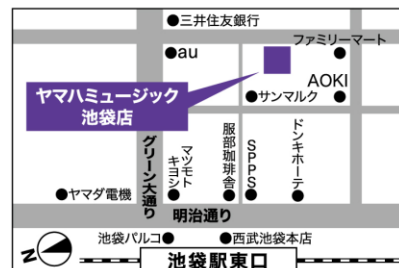

<https://retailing.jp.yamaha.com/shop/ikebukuro>

ヤマハミュージック 池袋店

検索

エレクトーンオンステージ概要

会場 ヤマハミュージック 池袋店 1F 楽器フロア

対象 ヤマハミュージック教室生徒様
対象教室：ミュージックアベニュー池袋 / 新宿クラッセ / 新宿リフラ・プラス / ユニスタイル所沢 / ユニスタイル小手指
〈午前の部〉幼児～小学生 〈午後の部〉中学生～社会人

定員 〈午前の部〉8名 〈午後の部〉7名

予約方法 WEB問い合わせフォーム または お電話にて受付

使用楽器 ヤマハエレクトーン ELS-03XR **コンサート当日までの期間、
店頭でのELS-03XRで練習いただけます！**

参加費 無料

※1回限り / 事前ご予約制
※開店前の時間での練習となります
(詳しくは申込み完了後にご案内)

お申込みはこちらのQRコードから！

5/17(日) 11:00～受付開始