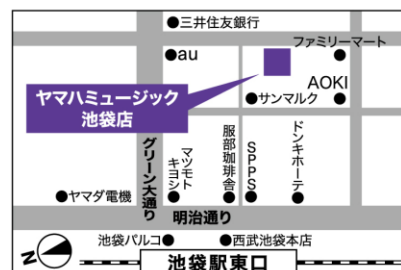

- ご年齢
- 〈商品・サービス〉
→ イベント・コンサート・公開講座
にチェック
- 〈内容〉
・「7/4エレクトーンオンステージ」
・お通いの教室会場 を入力

司会 & 演奏

エレクトーンプレイヤー 川田 祐子

ミュージックアベニュー池袋 / ユニスタイル所沢 エレクトーン講師

—Profile—

女子美術大学卒。ヤマハ音楽院修了。
I.E.F.グランプリ大会ほか数々の入賞歴と、(財)ヤマハ音楽振興会エレクトーンプレイヤーとしての国内外各地・NHKでの演奏、指導歴を持つ。
出産を機にフリーとなり、現在は、各種コンサート、講座、後進の育成、司会など幅広く活躍。ヤマハエレクトーン演奏グレード2級。同5～3級試験官。
国立音楽院キーボードパフォーマンス科エレクトーンコース指導主任。
「エレ・ママ!」「エレ・ハピ!」「エレ・メン!」LIVE! 主宰。
"鷹野雅史&川田祐子Electoneコンサート"「Dear STAGEA!」全国好評展開中。

ヤマハミュージック 池袋店 1F 楽器フロア

〒171-0022 東京都豊島区南池袋1-25-11 第15野萩ビル

TEL. 03-3988-2911 FAX. 03-5396-9205

営業時間 / 11:00～18:30 定休日 / 水曜日(祝日の場合は営業)

※契約駐車場はございません。お近くの駐車場をご利用ください。

<https://retailing.jp.yamaha.com/shop/ikebukuro>

ヤマハミュージック 池袋店

検索