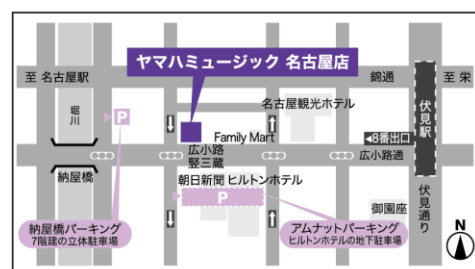

### ヤマハミュージック 名古屋店

#### 1F ブランド体験・カフェ

〒460-8588 愛知県名古屋市中区錦1-18-28

TEL. 052-687-9002 FAX. 052-687-9326

営業時間/11:00～18:30 定休日/火曜日(祝日の場合は営業)

※提携駐車場有、店内でのお買い物ご購入金額に応じてサービス券を差し上げております。

<https://retailing.jp.yamaha.com/shop/nagoya>

ヤマハミュージック 名古屋店

検索