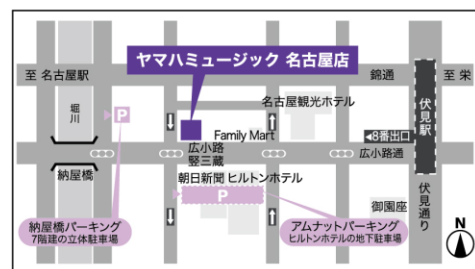

### 1F ブランド体験・カフェ

〒460-8588 愛知県名古屋市中区錦1-18-28

TEL. 052-687-9002 FAX. 052-687-9326

営業時間/11:00～18:30 定休日/火曜日(祝日の場合は営業)

※提携駐車場有、店内でのお買い物ご購入金額に応じてサービス券を差し上げております。

<https://retailing.jp.yamaha.com/shop/nagoya>

ヤマハミュージック 名古屋店

検索