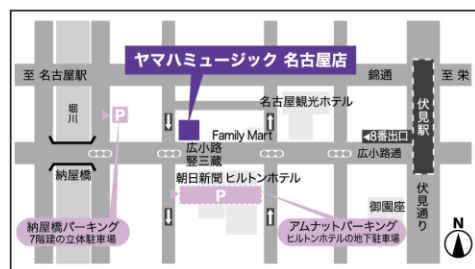

ヤマハミュージック 名古屋店

1F ブランド体験・カフェ

〒460-8588 愛知県名古屋市中区錦1-18-28

TEL. 052-687-9002 FAX. 052-687-9326

営業時間/11:00～18:30 定休日/火曜日(祝日の場合は営業)

※提携駐車場有、店内でのお買い物ご購入金額に応じてサービス券を差し上げております。

<https://retailing.jp.yamaha.com/shop/nagoya>

ヤマハミュージック 名古屋店

検索