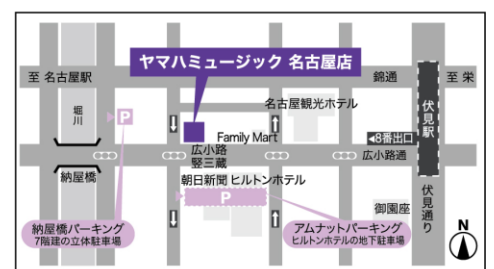

ヤマハミュージック 名古屋店

1F ブランド体験・カフェ

〒460-8588 愛知県名古屋市中区錦1-18-28

TEL. 052-687-9002 FAX. 052-687-9326

営業時間/11:00～18:30 定休日/火曜日(祝日の場合は営業)

※提携駐車場有、店内でのお買い物ご購入金額に応じてサービス券を差し上げております。

<https://retailing.jp.yamaha.com/shop/nagoya>

ヤマハミュージック 名古屋店

検索