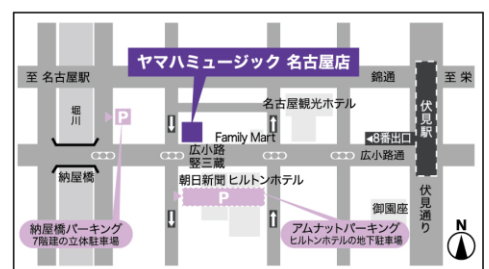

### 1F ブランド体験・カフェ

〒460-8588 愛知県名古屋市中区錦1-18-28

TEL. 052-687-9002 FAX. 052-687-9326

営業時間/11:00～18:30 定休日/火曜日(祝日の場合は営業)

※提携駐車場有、店内でのお買い物ご購入金額に応じてサービス券を差し上げております。

<https://retailing.jp.yamaha.com/shop/nagoya>

ヤマハミュージック 名古屋店

検索