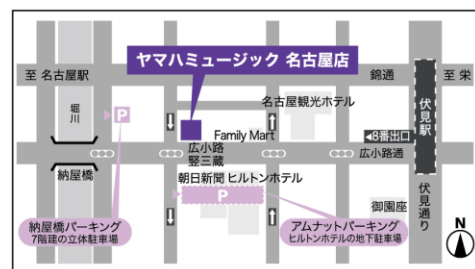

ヤマハミュージック 名古屋店

1F ブランド体験・カフェ

〒460-8588 愛知県名古屋市中区錦1-18-28

TEL. 052-687-9002 FAX. 052-687-9326

営業時間/11:00～18:30 定休日/火曜日(祝日の場合は営業)

※提携駐車場有、店内でのお買い物ご購入金額に応じてサービス券を差し上げております。

<https://retailing.jp.yamaha.com/shop/nagoya>

ヤマハミュージック 名古屋店

検索