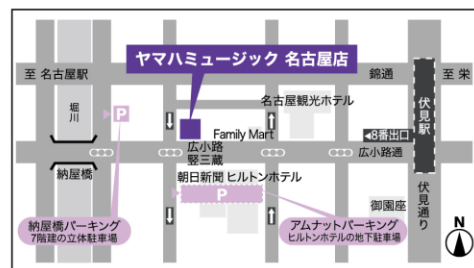

【使用機材】

プリアンプ : C-5000

ターンテーブル : GT-5000

CDプレーヤー : CD-S3000(生産完了)

ヤマハミュージック 名古屋店

1F ブランド体験・カフェ

〒460-8588 愛知県名古屋市中区錦1-18-28

TEL. 052-687-9002 FAX. 052-687-9326

営業時間/11:00～18:30 定休日/火曜日(祝日の場合は営業)

※提携駐車場有、店内でのお買い物ご購入金額に応じてサービス券を差し上げております。

<https://retailing.jp.yamaha.com/shop/nagoya>

ヤマハミュージック 名古屋店

開催スケジュール

2026年5月1日(金)	15:00/16:00/17:00	2026年5月20日(水)	11:15/17:00
2026年5月4日(月・祝)	11:15/15:00/16:00	2026年5月21日(木)	11:15/15:00/17:00
2026年5月5日(火・祝)	17:00	2026年5月22日(金)	11:15/15:00
2026年5月6日(水・振替休日)	11:15/16:00	2026年5月23日(土)	17:00
2026年5月7日(木)	15:00/16:00/17:00	2026年5月24日(日)	16:00
2026年5月8日(金)	11:15/15:00	2026年5月25日(月)	16:00/17:00
2026年5月9日(土)	17:00	2026年5月29日(金)	11:15/15:00/16:00/17:00
2026年5月10日(日)	16:00/17:00	2026年5月30日(土)	17:00
2026年5月13日(水)	15:00/16:00	2026年5月31日(日)	16:00
2026年5月14日(木)	11:15/15:00/17:00		
2026年5月15日(金)	11:15/15:00/17:00		
2026年5月16日(土)	16:00		
2026年5月17日(日)	11:15/17:00		
2026年5月18日(月)	11:15/15:00		