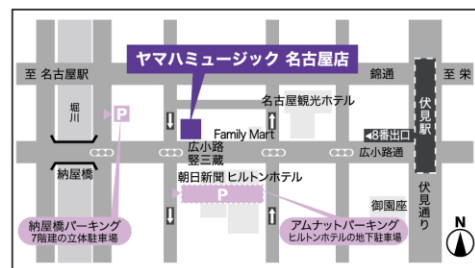

【使用機材】

プリアンプ : C-5000

ターンテーブル : GT-5000

CDプレーヤー : CD-S3000(生産完了)

ヤマハミュージック 名古屋店

1F ブランド体験・カフェ

〒460-8588 愛知県名古屋市中区錦1-18-28

TEL. 052-687-9002 FAX. 052-687-9326

営業時間/11:00～18:30 定休日/火曜日(祝日の場合は営業)

※提携駐車場有、店内でのお買い物ご購入金額に応じてサービス券を差し上げております。

<https://retailing.jp.yamaha.com/shop/nagoya>

ヤマハミュージック 名古屋店

開催スケジュール

2026年5月20日(水)	11:15/17:00	2026年6月11日(木)	15:00/16:00/17:00
2026年5月21日(木)	11:15/15:00/17:00	2026年6月13日(土)	15:00/16:00
2026年5月22日(金)	11:15/15:00	2026年6月14日(日)	11:15/15:00/16:00/17:00
2026年5月23日(土)	17:00	2026年6月15日(月)	17:00
2026年5月24日(日)	16:00	2026年6月17日(水)	15:00/16:00
2026年5月25日(月)	16:00/17:00	2026年6月18日(木)	17:00
2026年5月29日(金)	11:15/15:00/16:00/17:00	2026年6月19日(金)	11:15
2026年5月30日(土)	17:00	2026年6月20日(土)	15:00/16:00
2026年5月31日(日)	16:00	2026年6月21日(日)	11:15/15:00/17:00
2026年6月1日(月)	17:00	2026年6月22日(月)	11:15/17:00
2026年6月3日(水)	11:15/15:00	2026年6月24日(水)	11:15/15:00
2026年6月5日(金)	15:00	2026年6月25日(木)	16:00/17:00
2026年6月6日(土)	16:00	2026年6月26日(金)	11:15
2026年6月7日(日)	11:15/16:00/17:00	2026年6月27日(土)	11:15/15:00/16:00/17:00
2026年6月8日(月)	11:15/16:00	2026年6月28日(日)	11:15/15:00/16:00/17:00