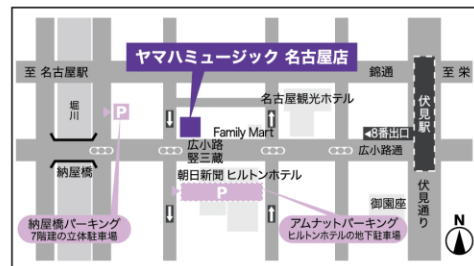

Angel Attack

Barefoot In The Park

EVA-01

A Step Forward Into Terror

EVA-02

Decisive Battle

Fly Me To the Moon - Yoko Takahashi Acid Bossa Version

Next Episode

魂のルフラン

what if?

ヤマハミュージック 名古屋店

1F ブランド体験・カフェ

〒460-8588 愛知県名古屋市中区錦1-18-28

TEL. 052-687-9002 FAX. 052-687-9326

営業時間/11:00～18:30 定休日/火曜日(祝日の場合は営業)

※提携駐車場有、店内でのお買い物ご購入金額に応じてサービス券を差し上げております。

<https://retailing.jp.yamaha.com/shop/nagoya>

ヤマハミュージック 名古屋店

検索

開催スケジュール

2026年5月1日(金)	15:00/16:00/17:00	2026年5月20日(水)	11:15/17:00
2026年5月4日(月・祝)	11:15/15:00/16:00	2026年5月21日(木)	11:15/15:00/17:00
2026年5月5日(火・祝)	17:00	2026年5月22日(金)	11:15/15:00
2026年5月6日(水・振替休日)	11:15/16:00	2026年5月23日(土)	17:00
2026年5月7日(木)	15:00/16:00/17:00	2026年5月24日(日)	16:00
2026年5月8日(金)	11:15/15:00	2026年5月25日(月)	16:00/17:00
2026年5月9日(土)	17:00	2026年5月29日(金)	11:15/15:00/16:00/17:00
2026年5月10日(日)	16:00/17:00	2026年5月30日(土)	17:00
2026年5月13日(水)	15:00/16:00	2026年5月31日(日)	16:00
2026年5月14日(木)	11:15/15:00/17:00		
2026年5月15日(金)	11:15/15:00/17:00		
2026年5月16日(土)	16:00		
2026年5月17日(日)	11:15/17:00		
2026年5月18日(月)	11:15/15:00		