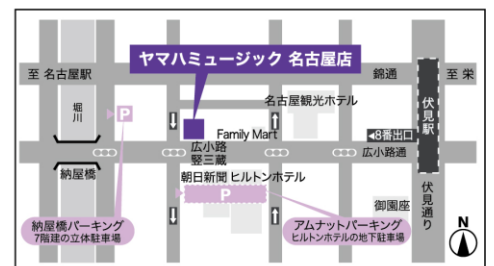

Angel Attack

Barefoot In The Park

EVA-01

A Step Forward Into Terror

EVA-02

Decisive Battle

Fly Me To the Moon - Yoko Takahashi Acid Bossa Version

Next Episode

魂のルフラン

what if?

ヤマハミュージック 名古屋店

1F ブランド体験・カフェ

〒460-8588 愛知県名古屋市中区錦1-18-28

TEL. 052-687-9002 FAX. 052-687-9326

営業時間/11:00～18:30 定休日/火曜日(祝日の場合は営業)

※提携駐車場有、店内でのお買い物ご購入金額に応じてサービス券を差し上げております。

<https://retailing.jp.yamaha.com/shop/nagoya>

ヤマハミュージック 名古屋店

検索

開催スケジュール

2026年5月20日(水)	11:15/17:00	2026年6月11日(木)	15:00/16:00/17:00
2026年5月21日(木)	11:15/15:00/17:00	2026年6月13日(土)	15:00/16:00
2026年5月22日(金)	11:15/15:00	2026年6月14日(日)	11:15/15:00/16:00/17:00
2026年5月23日(土)	17:00	2026年6月15日(月)	17:00
2026年5月24日(日)	16:00	2026年6月17日(水)	15:00/16:00
2026年5月25日(月)	16:00/17:00	2026年6月18日(木)	17:00
2026年5月29日(金)	11:15/15:00/16:00/17:00	2026年6月19日(金)	11:15
2026年5月30日(土)	17:00	2026年6月20日(土)	15:00/16:00
2026年5月31日(日)	16:00	2026年6月21日(日)	11:15/15:00/17:00
2026年6月1日(月)	17:00	2026年6月22日(月)	11:15/17:00
2026年6月3日(水)	11:15/15:00	2026年6月24日(水)	11:15/15:00
2026年6月5日(金)	15:00	2026年6月25日(木)	16:00/17:00
2026年6月6日(土)	16:00	2026年6月26日(金)	11:15
2026年6月7日(日)	11:15/16:00/17:00	2026年6月27日(土)	11:15/15:00/16:00/17:00
2026年6月8日(月)	11:15/16:00	2026年6月28日(日)	11:15/15:00/16:00/17:00