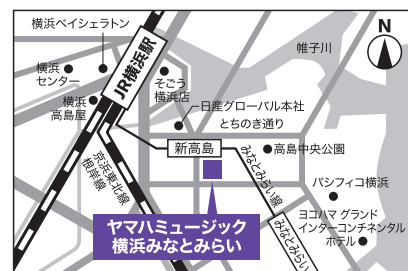

# 2026年 6月7日 日

14:00～15:00 (開場13:40)

**会場** ヤマハミュージック 横浜みなとみらい  
 1F グランドピアノショールーム

**定員** 35名〈全席自由〉

**入場料** 2,000円(税込)

※3歳未満は無料・保護者様のお膝のうえでご観覧ください。

お申し込みにはヤマハミュージックメンバーズの会員登録が必要です。(登録無料)

## ヤマハミュージック 横浜みなとみらい

〒220-0012 神奈川県横浜市西区みなとみらい5丁目1-2 横浜シンフォステージ  
 ウエストタワー1～2階

TEL.045-307-1010

営業時間/11:00～18:30 定休日/火曜日(祝日の場合は営業)

<https://retailing.jp.yamaha.com/shop/yokohama-minatomirai/>

ヤマハミュージック 横浜みなとみらい