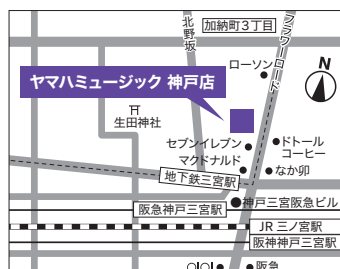

調整済みリード 販売中!

Sサイズ: クラリネット・アルトサクソフォン 調整料 1枚 110円
Lサイズ: バスクラリネット・テナーサクソフォン 他 調整料 1枚 220円

シングルリード検査装置
「リード・マイスター」とは

リードの材料となる「ケーン」は、自然素材であり、リードに製品化され、一定の規格で製造されていますが、音の根源となる「振動のバランス」は、一枚一枚まちまちの状態です。そこで、「リードマイスター」を使い、科学的にリードのバランスを調整するといリードに仕上げることができます。

ヤマハミュージック 神戸店
1F 管楽器エリア TEL. 078-391-7653

〒650-0001 兵庫県神戸市中央区加納町4丁目10-26
[営業時間] 11:00~18:00(土日祝を含む)
[定休日] 毎週水曜日
<https://retailing.jp.yamaha.com/shop/kobe>

ヤマハミュージック 神戸店

検索