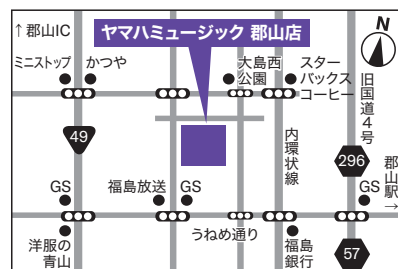

ヤマハミュージック 郡山店

検索