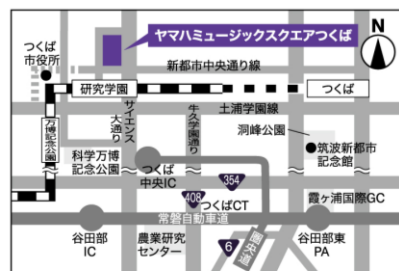

※「イーアスつくば」の駐車場をご利用ください。

<https://retailing.jp.yamaha.com/shop/tsukuba>

ヤマハミュージックスクエアつくば 検索