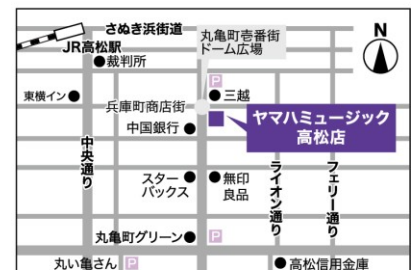

イベントのご案内 <観覧無料>

日時：2026.6.6(土) 各回30分程度
11:30～・13:00～・14:00～
会場：丸亀町ドーム広場
演奏：ヤマハエレクトーン
デモンストレーター
大西 麻美 (おおにしあさみ) さん

03シリーズ お披露目「マンスリーデモ演奏」第1弾は大人気の「あさみっち」ぜひ迫力のあるエレクトーン演奏をお楽しみに♪

ヤマハ電子ピアノ相談会 同時開催

日時：2026.6.27(土) 13:00～
コンサート&はじめてのピアノ体験会♪
会場：高松店 店頭
演奏：ヤマハクラビノーバ
デモンストレーター
北 奈央 (きた なお) さん

クラビノーバってどんな楽器?どんな違いがあるの?など気になる方は、ぜひ体験会へのご参加もお待ちしております♪

ヤマハミュージック 高松店

〒760-0029 香川県高松市丸亀町1-1 高松丸亀町壱番街 東館3F
TEL. 087-851-7777 FAX. 087-851-0602

営業時間/11:00～18:00 定休日/水曜日

※店内でのお買物2,000円(税込)以上で、高松中央商店街共通駐車サービス券(1時間分)を差し上げております。

<https://retailing.jp.yamaha.com/shop/takamatsu>

高松店公式 LINE

ヤマハミュージック 高松店

検索