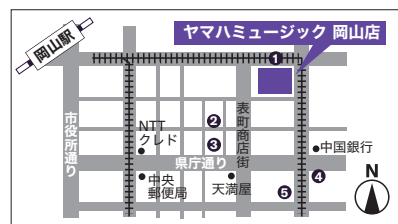

場所 ヤマハミュージック 岡山店 サロン

使用楽器 ヤマハグランドピアノ新C3X espressivo
C3X espressivo(2021年モデル)
C3X

特別展示 新C2X espressivo

■ お問い合わせ・お申し込み

ヤマハミュージック 岡山店 TEL. 086-224-5331

〒700-0822 岡山県岡山市北区表町1-5-1 岡山シンフォニービル2F
[営業時間] 11:00～18:00 [定休日] 水曜日(祝日の場合は営業)
※4,400円(税込)以上のお買い上げで1時間分の駐車券をお渡しさせていただきます。

<https://retailing.jp.yamaha.com/shop/okayama>

お申し込み方法: お電話 または WEBからお申し込みください。

WEBからのお申し込み方法

- 「商品・サービス」の項目は「イベント・コンサート・公開講座」にチェックを入れてください。
- 「内容」欄に以下の内容を記載してください。

◎ イベント名「C3Xシリーズ 弾き比べ特別試弾会」

◎ 「希望日時 ※第3希望まで」例) 7.4 14:00

メールまたは電話にて受付結果をお知らせ致します。

電話での回答は営業時間内のご連絡となります。

お申し込みはこちら▶

ヤマハミュージック 岡山店 検索

契約駐車場 ①城下地下駐車場 ②スターパーキング ③日本パーキング ④宇野内山下駐車場 ⑤宇野表町駐車場