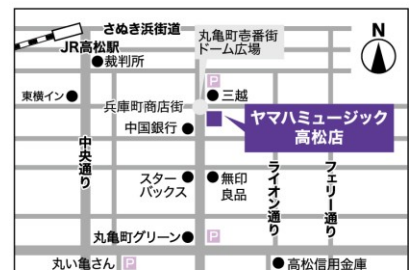

## ヤマハミュージック 高松店

〒760-0029 香川県高松市丸亀町1-1 高松丸亀町番街 東館3F  
TEL. 087-851-7777 FAX. 087-851-0602

営業時間/11:00~18:00 定休日/水曜日

※店内でのお買物2,000円(税込)以上で、高松中央商店街共通駐車サービス券(1時間分)を差し上げております。

<https://retailing.jp.yamaha.com/shop/takamatsu>

高松店公式 LINE

ヤマハミュージック 高松店

検索