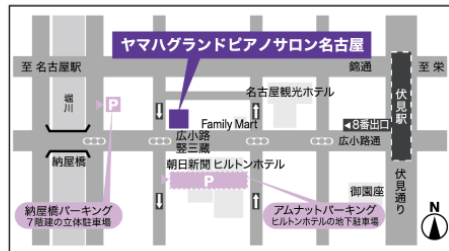

※定員になり次第締め切ります
※未就学児の入場はご遠慮ください

シヨパン：

- ・華麗なる大円舞曲 Op.18
- ・バラード第1番 Op.23
- ・ラルゴ 変木長調 遺作
- ・英雄ポロネーズ Op.53 ...他

※やむを得ず曲目が変更になる場合がございます。

田本将也 (ピアノ)

岐阜県本巣市出身。岐阜県立加納高等学校音楽科を経て、名古屋音楽大学ピアノ演奏家コースを4年間継続特待生(学費全額免除)で卒業。同大学院修了。佐々木成子賞受賞。令和5年度山田貞夫音楽財団奨学生。第9回なごや青少年ピアノコンクール大学、大学院生部門第1位。第11回国際青少年ピアニストコンペティション第1位、特別賞。第6、10回岐阜ピアノコンクール金賞。第46回読売中部新人演奏会、第21回オーディションによる岐阜市新進演奏家コンサートなど多数の演奏会に出演。これまでにピアノを久米隆司、坂井千春の各氏に師事。現在岐阜・愛知を中心に演奏活動を行うほか、声楽、器楽の伴奏者としても活動している。名古屋音楽大学アカデミー講師、伴奏員を務める。

【お問い合わせ・お申し込み】

ヤマハグランドピアノサロン名古屋

〒460-8588 愛知県名古屋市中区錦1-18-28 ヤマハ名古屋ビル4F
TEL. 052-857-3366 FAX. 052-857-0047

営業時間/11:00~18:30 定休日/火曜日(祝日の場合は営業)

https://jp.yamaha.com/sp/piano/dealers_showrooms/showrooms/gps_nagoya/