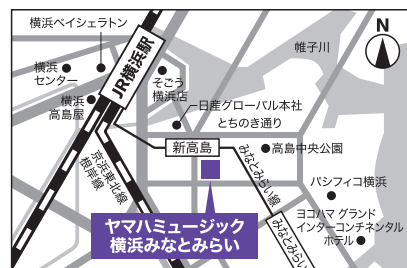

実際に弾いて体感してみませんか？

「ヤマハミュージック オリジナル楽譜 開いて使えるピアノ連弾
ピース No.5 ふるさと」を使用し、梶木先生との連弾形式で
ご参加いただけます♪初見でも弾きやすいアレンジですので
お気軽にご参加ください。

※フリモを弾いていただけます。
※当日楽譜は貸し出しいたします。
※2F楽譜フロアでも販売がございます。

商品コード:GTP01097938 定価:715円(税込)

連弾「ふるさと」
参考演奏動画▶

出演者プロフィール **梶木 良子**

東京都立芸術高等学校(現 東京都立総合芸術高校)音楽科卒業。
桐朋学園大学音楽学部ピアノ専攻卒業。洗足学園音楽大学大学院
修了。ヤングアーティストピアノコンクール金賞及び最優秀
賞受賞。茨城県新人演奏会最優秀新人賞受賞。PTNAピアノコン
ペティション デュオ特級部門入選。吹田音楽コンクール第1
位。関西フィルハーモニー管弦楽団と協演。佐渡裕指揮「サント
リー1万人の第九」、国技館「5000人の第九」伴奏ピアニストを
務める。全日本ピアノ指導者協会(PTNA)正会員。洗足学園音楽
大学ピアノコース准教授。

ヤマハミュージック 横浜みなとみらい

〒220-0012 神奈川県横浜市西区みなとみらい5丁目1-2 横浜シンフォステージ
ウエストタワー1~2階

TEL.045-307-1010

営業時間/11:00~18:30 定休日/火曜日(祝日の場合は営業)

<https://retailing.jp.yamaha.com/shop/yokohama-minatomirai/>

ヤマハミュージック 横浜みなとみらい