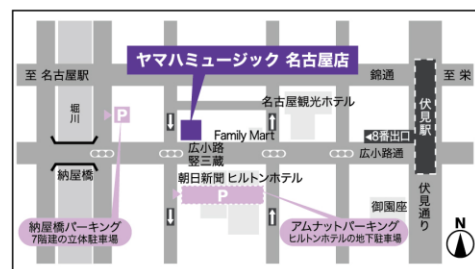

【個人情報の取り扱い】

お客様の個人情報は、ご登録いただいたヤマハミュージックメンバーズの

(3) 「プライバシーポリシー」の定めのほか、本件の事務運営のために利用します。

(1) 会員登録のご案内
(入会案内)

(2) 申し込みフォーム

(3) プライバシーポリシー

ヤマハミュージック 名古屋店

1F ブランド体験・カフェ

〒460-8588 愛知県名古屋市中区錦1-18-28

TEL. 052-687-9002 FAX. 052-687-9326

営業時間/11:00～18:30 定休日/火曜日(祝日の場合は営業)

※提携駐車場有、店内でのお買い物ご購入金額に応じてサービス券を差し上げております。

<https://retailing.jp.yamaha.com/shop/nagoya>

ヤマハミュージック 名古屋店

検索

プロフィール

7月24日(金)

岩田 ゆいこ Violin

名古屋市熱田区出身。4歳よりバイオリンを始め名古屋市立菊里高校音楽科を経て愛知県立芸術大学、同大学研究科卒業。2009年よりpop classic trio「Flying Doctor」として様々なコンサートに出演、6枚のCDをリリース。セントレア空港音楽祭オーディション2016グランプリ受賞。中京テレビ「オードリーさん、ぜひ会って欲しい人がいるんです！」出演。@FM等ラジオにも多数出演。故坂本龍一がナビゲートするラジオ「レディオ・サカモト」やCBCラジオドラマに楽曲を取り上げられる等、作詞作曲、編曲も得意としている。近年、バイオリン独奏での活動にも力を入れており、地域に寄り添ったコンサートを行い、好評を得ている。ヤマハ音楽振興会認定講師。