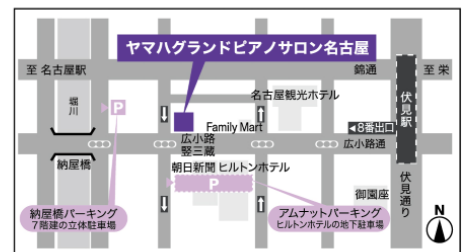

2026.8.23(日)

開演 13:00 (開場 12:30)

ヤマハグランドピアノサロン名古屋

一般 1,500円/会員・学生 1,000円

40名/要予約

※定員になり次第締め切ります
※未就学児の入場はご遠慮ください

Program

ベートーヴェン:
ピアノソナタ 第2番 イ長調 Op. 2-2

L. v. Beethoven : Klaviersonate Nr. 2 A-dur, op. 2-2

シューマン: クライスレリアーナ Op. 16

R. Schumann : Kreisleriana, op. 16

※やむを得ず曲目が変更になる場合がございます。

渡邊 美音 (ピアノ) Mio WATANABE, Piano

岐阜県出身。名古屋市立菊里高等学校音楽科、愛知県立芸術大学音楽学部卒業。在学時に中村桃子賞を受賞。ロゼピアノコンクール2025 大学・一般の部 第1位。第29回、第30回フッペル鳥栖ピアノコンクール フッペル部門入選。(公財)青山音楽財団より奨学金を受ける。これまでに名古屋、岐阜にてリサイタルを開催。ピアノを川合見幸、上野栄美子、中尾純、Sontraud Speidel、室内楽をLauma Skride、Andrej Jossow、歌曲伴奏をHeike-Dorothee Allardt、ソルフェージュを松本華子の各氏に師事。現在、カールスルーエ音楽大学(ドイツ)、愛知県立芸術大学修士課程にてさらなる研鑽を積んでいる。

【お問い合わせ・お申し込み】

ヤマハグランドピアノサロン名古屋

〒460-8588 愛知県名古屋市中区錦1-18-28 ヤマハ名古屋ビル4F
TEL. 052-857-3366 FAX. 052-857-0047

営業時間/11:00~18:30 定休日/火曜日(祝日の場合は営業)

<https://jp.yamaha.com/sp/piano/dealers_showrooms/showrooms/gps_nagoya/>

ヤマハグランドピアノサロン名古屋 検索