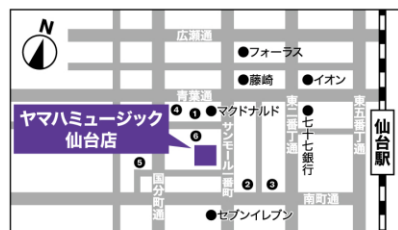

夏休みの自由研究に！
普段は見られない！
製造工程を見てみよう♪

■会場：① ヤマハ仙台サロン (ヤマハミュージック 仙台店6F)
② 2F ピアノフロア

■参加料：一般(中学生以上) 1,000円 (税込)
小学生以下 500円 (税込) (保護者同伴推奨)
※当日現金払いとなります

■定員：午前の部 20名 午後の部 30名

■予約開始：7月11日(土) 11:00~

イベントは事前予約制です。
お申し込み日になりましたらご予約ください。

■お申し込み方法

ヤマハミュージック 仙台店2Fピアノフロアへお電話か
下記二次元コードより必要事項をご入力の上お申し込みください。

お問い合わせフォームよりお問い合わせページ内の「商品・サービス」の項目で「イベント・コンサート・公開コンサート」にチェックを入れ、「お問い合わせ内容」の項目に左記の内容を記載してください。

「ピアノ工場見学&楽器解体SHOW」

- ・ご希望の部
- ・ご参加人数 (一般〇名・小学生以下〇名)
- ・お通いの教室名/担当講師
- ・ヤマハ掛川工場へのご質問

ヤマハミュージック 仙台店 2F ピアノフロア

〒980-0811 宮城県仙台市青葉区一番町2-6-5 TEL.022-227-8553

営業時間/11:00~18:30 定休日/火曜日

※提携駐車場有、店内でのお買い物3,000円(税込)以上でサービス券(1時間)を差し上げております。

<https://retailing.jp.yamaha.com/shop/sendai>

ヤマハミュージック 仙台店

検索