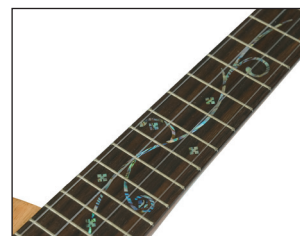

特別限定モデル

FS-5G TOL

FS-5Gの「明るく心地よい響き」はそのままに、八田淳史氏(HATTA works)の芸術性が融合した作品です。
※店頭にて在庫が無い場合がございますので来店前にお問合せください。

サイズ:ソプラノサイズ
価販売格 78,100円(税込)
原産国:日本

ヤマハミュージック 神戸店

1F弦楽器・ギターエリア TEL. 078-391-7652

〒650-0001 兵庫県神戸市中央区加納町4丁目10-26 営業時間/11:00~18:00 定休日/水曜日