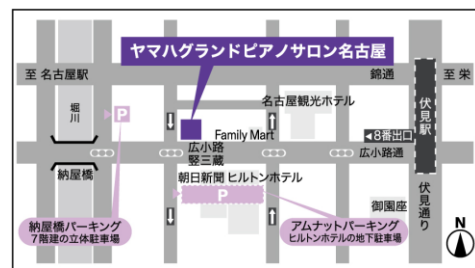

ヤマハグランドピアノサロン名古屋 検索