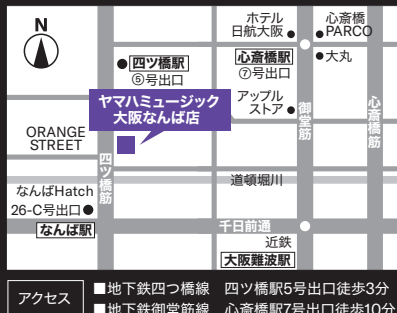

お申し込みはこちら ▶

■お問い合わせ・お申し込み

ヤマハグランドピアノサロン大阪

TEL. 06-6531-8180

〒550-0015

大阪市西区南堀江1-2-13 ヤマハ大阪ビル3F

《営業時間》11:00~18:30(土日祝を含む)

《定休日》火曜日

Yamaha
GRAND PIANO SALON
Osaka

<https://retailing.jp.yamaha.com/shop/osaka-namba>

お申し込みは、下記ヤマハ特約店の担当者までお願い致します。

担当: