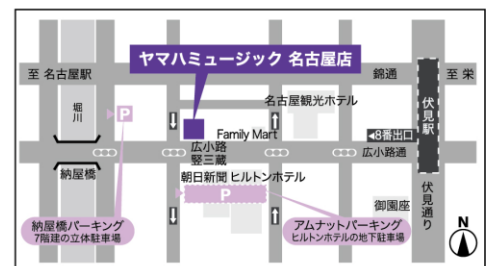

TEL. 052-687-9002 FAX. 052-687-9326

営業時間/11:00～18:30 定休日/火曜日(祝日の場合は営業)

※提携駐車場有、店内でのお買い物ご購入金額に応じてサービス券を差し上げております。

<https://retailing.jp.yamaha.com/shop/nagoya>

ヤマハミュージック 名古屋店

検索

開催スケジュール

	12:00	15	30	45	13:00	15	30	45	14:00	15	30	45	15:00	15	30	45	16:00	15	30	45	17:00	15	30	45
2026年7月1日(水)	○	○	○	○	○	○	○	○	○	○	○	○												
2026年7月3日(金)	○	○	○	○	○	○	○	○	○	○	○	○												
2026年7月4日(土)	○	○	○	○	○	○	○	○	○	○	○	○												
2026年7月5日(日)	○	○	○	○													○	○	○	○	○	○	○	
2026年7月6日(月)	○	○	○	○	○	○	○	○	○	○	○	○												
2026年7月8日(水)	○	○	○	○	○	○	○	○	○	○	○	○												
2026年7月9日(木)	○	○	○	○	○	○	○	○	○	○	○	○												
2026年7月10日(金)	○	○	○	○	○	○	○	○	○	○	○	○												
2026年7月11日(土)	○	○	○	○	○	○	○	○	○	○	○	○					○	○	○	○				
2026年7月12日(日)	○	○	○	○	○	○	○	○	○	○	○	○	○	○	○	○					○	○	○	
2026年7月13日(月)	○	○	○	○	○	○	○	○	○	○	○	○												
2026年7月16日(木)	○	○	○	○	○	○	○	○	○	○	○	○												
2026年7月17日(金)	○	○	○	○																				
2026年7月18日(土)	○	○	○	○																				
2026年7月19日(日)	○	○	○	○	○	○	○	○	○	○	○	○	○	○	○	○								
2026年7月20日(月)	○	○	○	○	○	○	○	○	○	○	○	○												
2026年7月22日(水)	○	○	○	○	○	○	○	○	○	○	○	○												
2026年7月23日(木)	○	○	○	○	○	○	○	○	○	○	○	○												
2026年7月24日(金)	○	○	○	○	○	○	○	○	○	○	○	○												
2026年7月25日(土)	○	○	○	○	○	○	○	○	○	○	○	○									○	○	○	
2026年7月26日(日)	○	○	○	○	○	○	○	○	○	○	○	○	○	○	○	○								
2026年7月27日(月)	○	○	○	○	○	○	○	○	○	○	○	○												
2026年7月29日(水)	○	○	○	○	○	○	○	○	○	○	○	○												
2026年7月30日(木)	○	○	○	○	○	○	○	○	○	○	○	○												
2026年7月31日(金)	○	○	○	○	○	○	○	○	○	○	○	○												