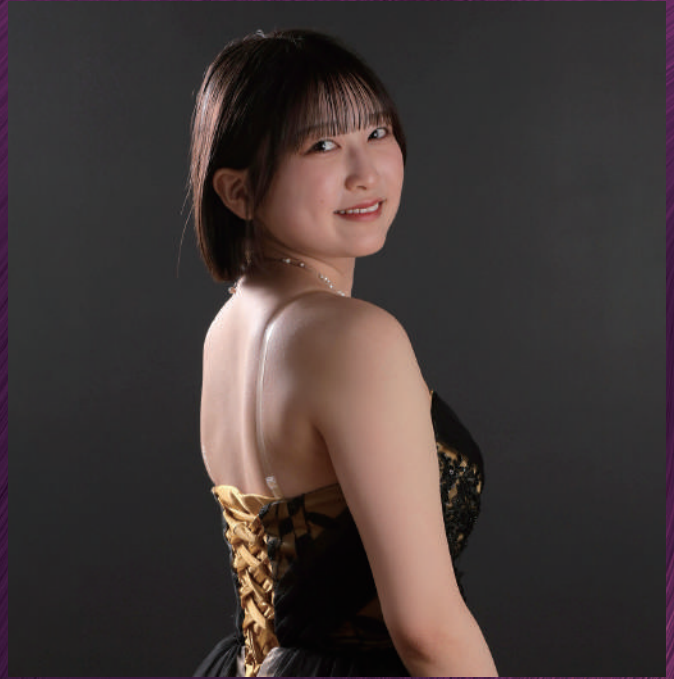

JOINT PIANO CONCERT

山本美弦 & 小路詩月

2026. **9.4** FRI 18:30 Open / 19:00 Start

会場 ヤマハミュージック 大阪なんば店 2Fサロン

料金 一般 3,000円 / 会員・学生 2,500円 ※全て税込 [当日500円アップ]

定員 60名 全席自由 **要予約**

山本美弦 Mitsuru YAMAMOTO, Pf

2004年吹田市生まれ。大阪府立夕陽丘高校音楽科を経て、現在京都市立芸術大学音楽学部ピアノ専攻3年在学中。ベートーヴェン音楽コンクール全国大会ベスト賞。全日本ジュニアクラシック音楽コンクール高校3年生の部全国大会第3位。ショパン国際ピアノコンクール in ASIA 第16回、第18回、第27回アジア大会 奨励賞ほか。これまでに、岩本智子、大富栄里子、赤松林太郎、田村響、三船優子の各氏に師事。

小路詩月 Shizuku SHOJI, Pf

大阪府立夕陽丘高校音楽科を経て、現在京都市立芸術大学音楽学部音楽学科ピアノ専攻4年在学中。第32回来音会A級金賞。2013年度JOCハイライトコンサート出演。第10回堺国際ピアノコンクールB級第3位。第32回大東楽器ピアノフェスティバル優秀賞。第75回、第76回全日本学生音楽コンクール高校生の部大阪大会入選。第2回京田辺市音楽コンクール 自由曲コース高校生部門銅賞。これまでに舟曳千智、大西淑絵、鳥居知行、河内仁志の各氏に師事。