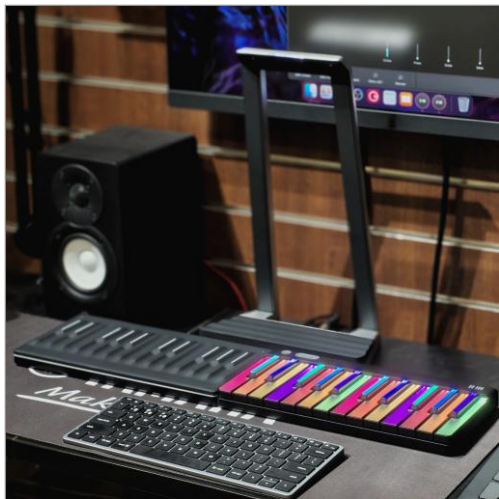

# 次世代キーボードを体験してみよう！

## ROLIシンセサイザーのご案内

今までにない画期的な機能性を兼ね備え、直感的かつ革新的なインターフェースが特徴となる、唯一無二の楽器です。

ハンドジェスチャーが音楽表現に変わったり、あなた専用のAIコーチによるピアノレッスンなど、次世代の楽器を体験してみませんか？

開催期間	2026年7月2日（木）～2027年3月30日（火）
会場	1F 管楽器・ギター売り場
展示機種	<ul style="list-style-type: none"> <li>• Airwave</li> <li>• Piano M</li> <li>• Seaboard M</li> </ul>
展示内容	<ul style="list-style-type: none"> <li>• ROLI Airwave Playerによる演奏体験</li> <li>• ROLI LearnによるAIピアノレッスン体験</li> <li>• 音楽制作ソフトでのROLI製品試奏</li> </ul>