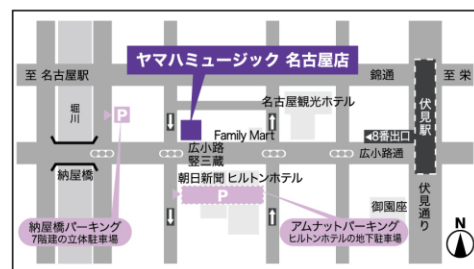

ヤマハミュージック 名古屋店

1F ブランド体験・カフェ

〒460-8588 愛知県名古屋市中区錦1-18-28

TEL. 052-687-9002 FAX. 052-687-9326

営業時間/11:00～18:30 定休日/火曜日(祝日の場合は営業)

※提携駐車場有、店内でのお買い物ご購入金額に応じてサービス券を差し上げております。

<https://retailing.jp.yamaha.com/shop/nagoya>

ヤマハミュージック 名古屋店

検索