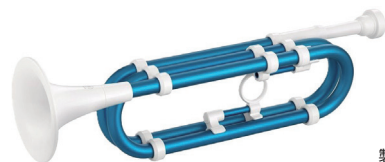

トローヴァ™ってどんな楽器?

誰でも手軽に金管楽器の演奏を体験できるように開発された楽器です。重さはトランペットの約6分の1と軽く、小さなお子さまでも安心! 水洗いでき、お手入れも簡単です。

2026年
5月
新発売!

製品情報はこちら ▶

お申し込み方法:お電話 または WEBからお申し込みください。

WEBからのお申し込み方法

- 「商品・サービス」の項目は「イベント・コンサート・公開講座」にチェックを入れてください。
- 「内容」欄に以下の内容を記載してください。
- ◎ イベント名「トローヴァ体験会」
- ◎ 「希望時間 ※第2希望まで」
- ◎ 「人数 例:子ども2名、大人1名」

メールまたはお電話にて受付結果をお知らせ致します。
お電話での回答は営業時間内でのご連絡となります。

お申し込みはこちら

ヤマハミュージック 大阪なんば店

2F管楽器エリア TEL. 06-6531-8204

〒550-0015 大阪市西区南堀江1-2-13

営業時間 / 11:00~18:30 定休日 / 毎週火曜日

夏季休業 / 8/11(火・祝)~15(土)

<https://retailing.jp.yamaha.com/shop/osaka-namba>

ヤマハミュージック 大阪なんば店

検索