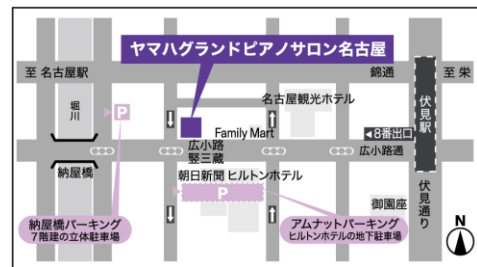

株式会社ヤマハミュージックジャパン