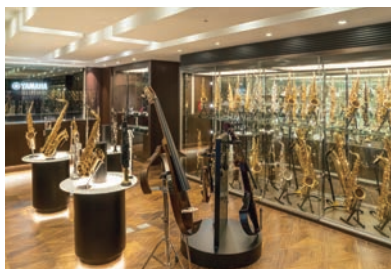

→ B1F

B1Fのギター・ドラム・シンセサイザー・音楽制作フロアでは、開放的な明るい空間に、バンドで活躍する色とりどりの楽器が並びます。ステージで弾いている自分の姿を想像しながら、見て回ったり、音を出したりしてはいかがでしょうか。

Featuring guitars, drums, synthesizers, and music production tools, B1F offers a range of band instruments in a bright, open space. As you imagine yourself performing live on stage, why not take a look around and make some sound?

9 お気に入りの一冊を見つける

Discover a book or piece of music you like

→ 3F

3Fの楽譜・書籍フロアでは、約40,000冊の楽譜、約3,500冊の音楽書が並んでいます。好きな曲の楽譜を開いてみたり、音楽の歴史を紐解いたり、自分なりの音楽の楽しみ方が広がるかも。

Featuring music scores and books, the third floor offers an impressive selection of approximately 40,000 items of sheet music and 3,500 music-focused books. Enjoy looking through the score of your favorite song, delve more deeply into music history, or discover new ways to enjoy music.

10 憧れのあの音を出してみる

Try creating the sounds you love

→ 4F

4Fの管楽器・弦楽器・打楽器フロアでは、一部楽器に触れられるオープンスタイルの展示スペースをご用意しています。クラリネットやサクソ、サイレントベースなど、実際に触れて、音を出してみる体験ができますので、是非お立ち寄りください。

Offering brass and woodwinds, strings, drums, and percussion, the fourth floor features an open exhibition space where you can touch and feel some of the instruments. Try out instruments like the clarinet, saxophone, and Silent Bass for yourself.