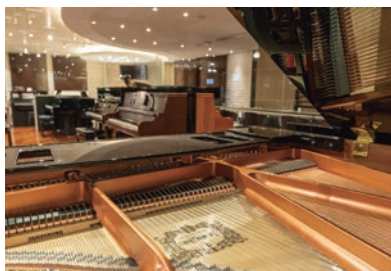

10 憧れのあの音を出してみる

Try creating the sounds you love

→ 4F

4Fの管楽器・弦楽器・打楽器フロアでは、一部楽器に触れられるオープンスタイルの展示スペースをご用意しています。クラリネットやサクソ、サイレントベースなど、実際に触れて、音を出してみる体験ができますので、是非お立ち寄りください。

Offering brass and woodwinds, strings, drums, and percussion, the fourth floor features an open exhibition space where you can touch and feel some of the instruments. Try out instruments like the clarinet, saxophone, and Silent Bass for yourself.

11 多彩なピアノの音色を感じてみる

Experience the diverse tonal colors of the piano

→ 5F

5Fのピアノ・電子ピアノ・エレクトーンフロアでは、数多くの鍵盤楽器を展示しています。気軽に演奏できるポータブルキーボードから、最高の状態に調律されたグランドピアノまで、様々な種類の音色を一度体験してみてください。

The fifth floor features numerous displays of keyboard instruments, including acoustic pianos, digital pianos, and Electones. Enjoy the vast spectrum of tonal colors, from portable keyboards anyone can play easily to perfectly tuned grand pianos.

12 より近くで、音楽の世界を知る

Feel closer to the world of music

→ 6F

6Fのヤマハ銀座コンサートサロンは、木の質感を活かしたインテリアが印象的な空間です。演奏者を身近に感じられるサロンコンサートや講座、展示会などを開催しています。

※ご入場にはチケットやご予約が必要です。また、イベントのない日もございますのでスケジュールをご確認ください。

The 6F Yamaha Ginza Concert Salon has a striking interior featuring the distinctive texture of wood. Salon concerts, lectures, and exhibitions that let audiences feel closer to performers are frequently held here.