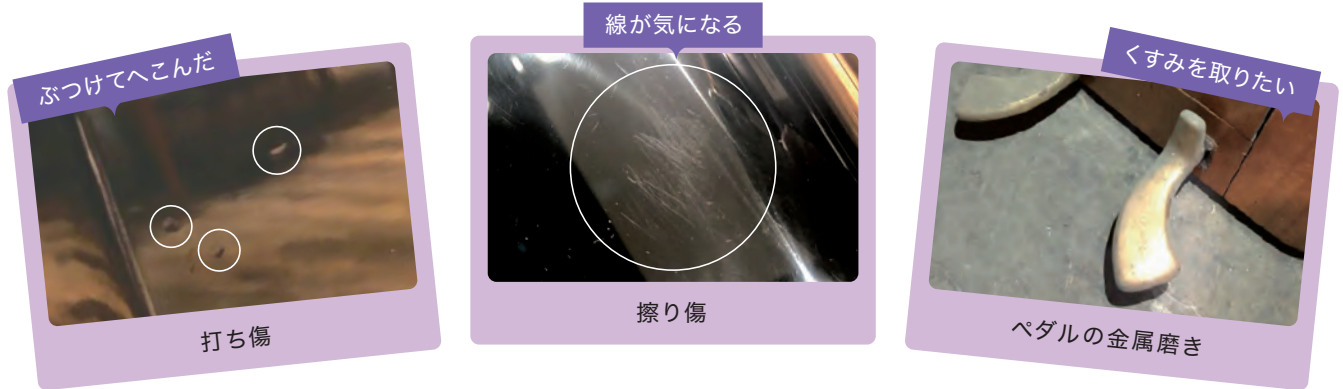

午前中にお引き取り、
午後にはお渡しも可能!

ご自宅のピアノの 気になる箇所だけピカピカに!

ご自宅のピアノに細かい『キズ』や『くすみ』などありませんか?
専門スタッフがご自宅に伺って修理部分を持ち帰り、きれいに仕上げます! 最短の場合、当日にお渡しも可能です。
まずはお気軽にご相談ください。

■ 打ち傷ひとつ

33,000円～
(複数の場合は要相談)

■ 擦り傷研磨

①上前板プラン ④下前板プラン

11,000円～