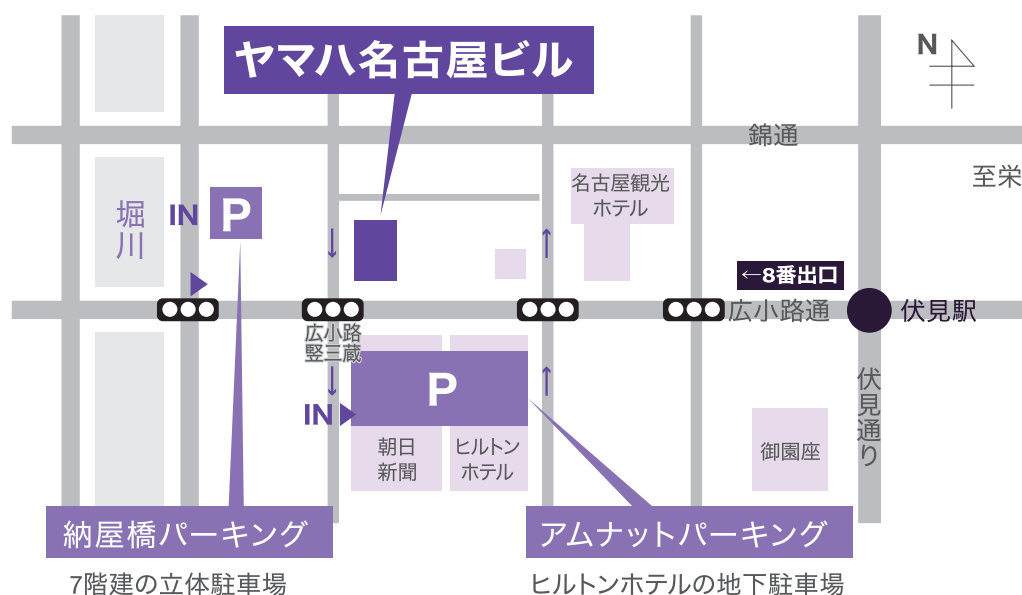

提携駐車場ののご案内

当店には専用の駐車場がございません。
商品のご購入金額に応じて、以下の2箇所の駐車場で
ご利用いただけるサービスチケットを差し上げています。
お会計時、レジにて駐車券をご提示ください。

税込 5,000 円以上ご購入・・・30 分無料
税込 8,000 円以上ご購入・・・60 分無料

- ・各売場でのご購入金額は合算してご利用いただけます。
- ・駐車券1枚に対し、最長60分までのサービスチケットをお渡しいたします。
※チケット代・講座受講料・音楽教室のご利用代金など一部対象外がございます。